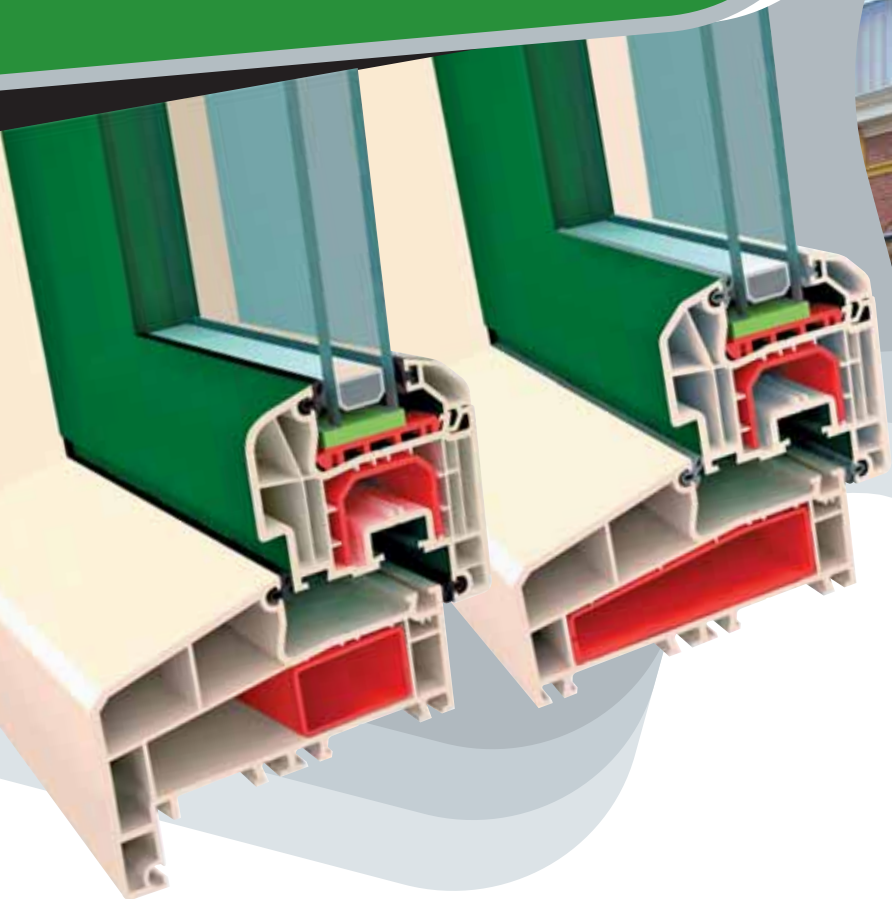

Blockprofile NL

IDEAL 4000®-NL

telefoon: +48 61 654 34 00
www.aluplast.com.pl

*innovatie
individualiteit*

IDEAL 4000®-NL

aluplast® Kunststoframen zijn een goede investering met het oog op de toekomst, want ze bezitten uitstekende kwaliteitskenmerken waarop u bouwen kunt. Door de compatibiliteit laten ze zich perfect aan uw individuele wensen aanpassen en vervullen vandaag al uw wensen van morgen. Met de kwalitatief hoogwaardige Ideal 4000 ramen zet **aluplast®** nieuwe maatstaven. De zorgvuldige techniek, 5-kamers, 120 en 70 mm bouwdiepte, zorgen voor een uitstekende geluid- en warmte isolatie. Omdat **aluplast®** kunststoframen, moderne raamtechniek met hoogste wooncomfort verbindt, zult u ook noch vele tientallen jaren uw plezier hieraan beleven. Met **aluplast®** kunststoframen kijkt u rustig in de toekomst.

IDEAL 4000®-NL

Uw voordelen in een overzicht

- Inbouw diepte van 120mm
Vleugel diepte van 70mm
- Isolatiewaarde van Uf-waarde 1.3 W/m²K
- Glassterkte tot 42mm
- Modern design door afgeronde kanten
- Verdekte, niet zichtbare ontwatering
- Standaard met 5 kamersysteem
- Aanslagdichting met twee aanslagbenen